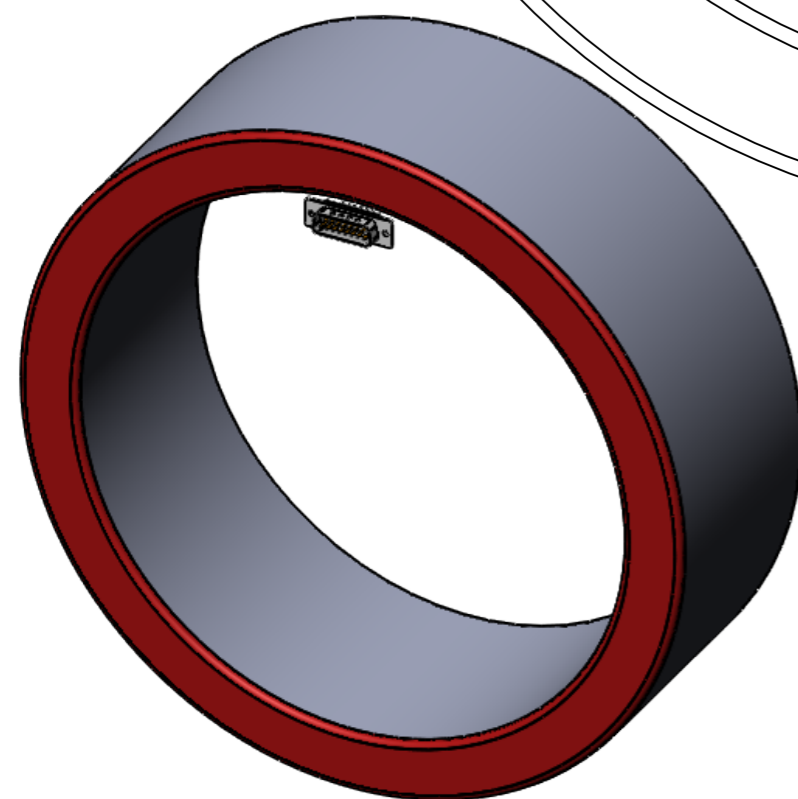

OD  $\varnothing$  298

ID  $\varnothing$  245 min.

NPCT output  
DB15 connector

102

1.0		31/05/2016	Drawing publishing	
EDITING:	DATE:	MODIFICATIONS		
DRAWN	J. Cousin	MATERIAL :	Reference	
VERIFIED		-	NPCT-203	
 Instruments			Unless otherwise specified: Dimensions are in millimeters General tolerances : $\pm 0.1$ Angles: Ra: 3.2	A3
				SCALE: 2:3
156 rue du Mont Rond - Espace Allondon Ouest - 01630 Saint-Genis Pouilly - TEL: 04 50 42 66 42 - FAX: 04 50 42 66 43 - info@bergoz.com				PAGE 1 ON 1